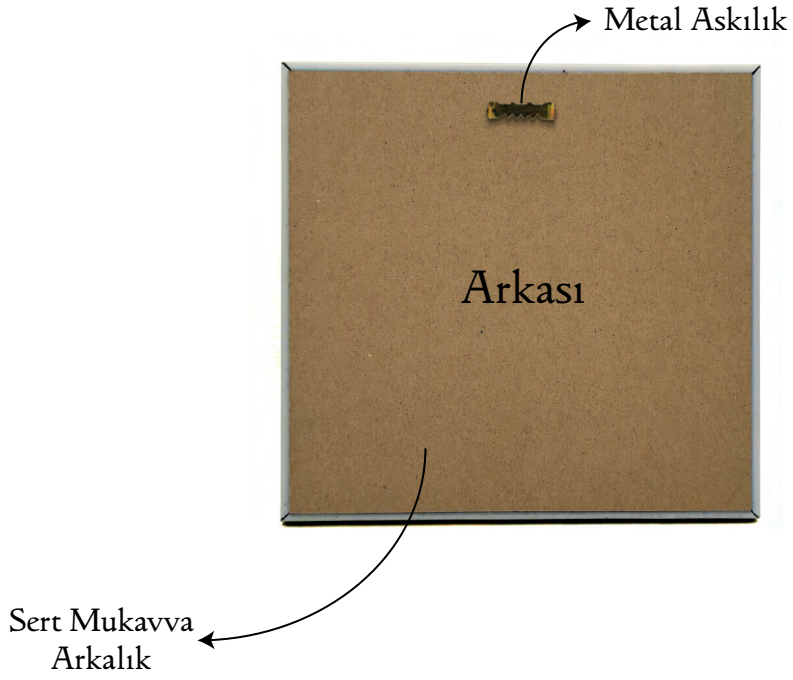

ÜRÜN MALZEME BİLGİLERİ